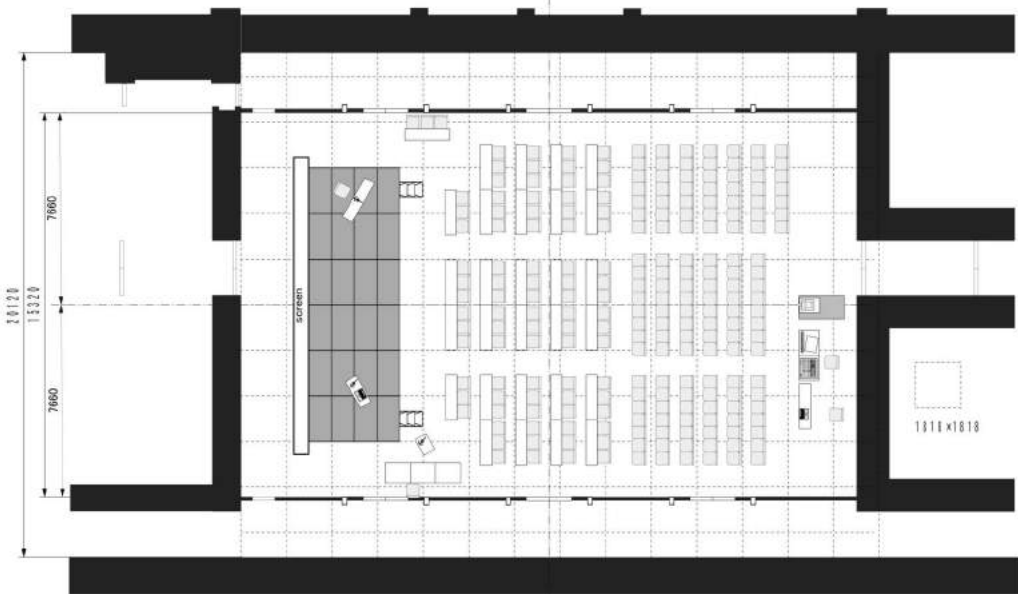

ライブ・コンサート / 370席

張り出し舞台 / 296席

会議・発表会 / 224席

上手ステージ / 333席