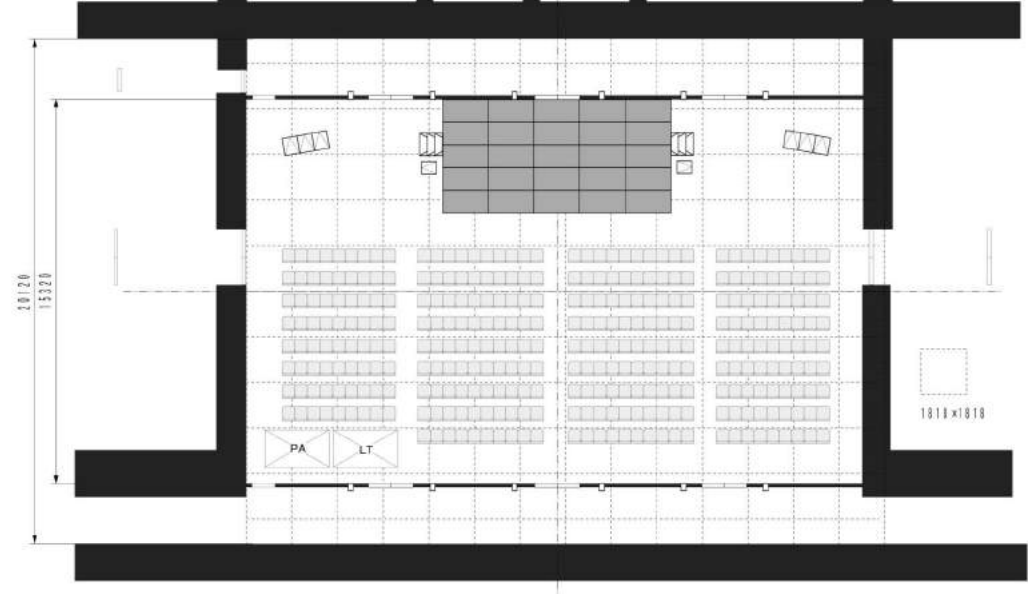

ライブ・コンサート / 370席

張り出し舞台 / 296席

会議・発表会 / 224席

上手ステージ / 333席