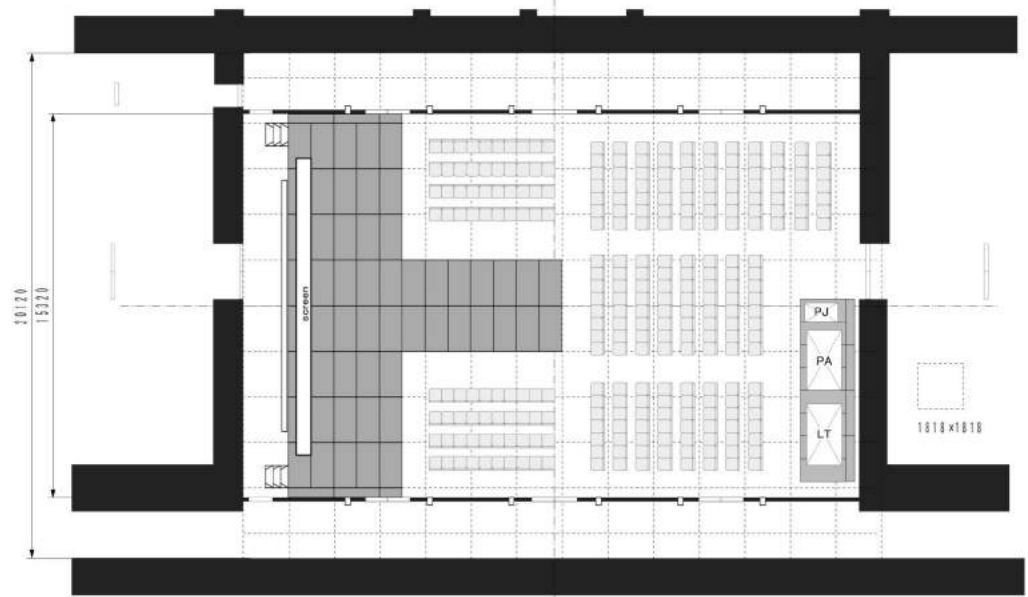

ライブ・コンサート / 370席

張り出し舞台 / 296席

会議・発表会 / 224席

上手ステージ / 333席