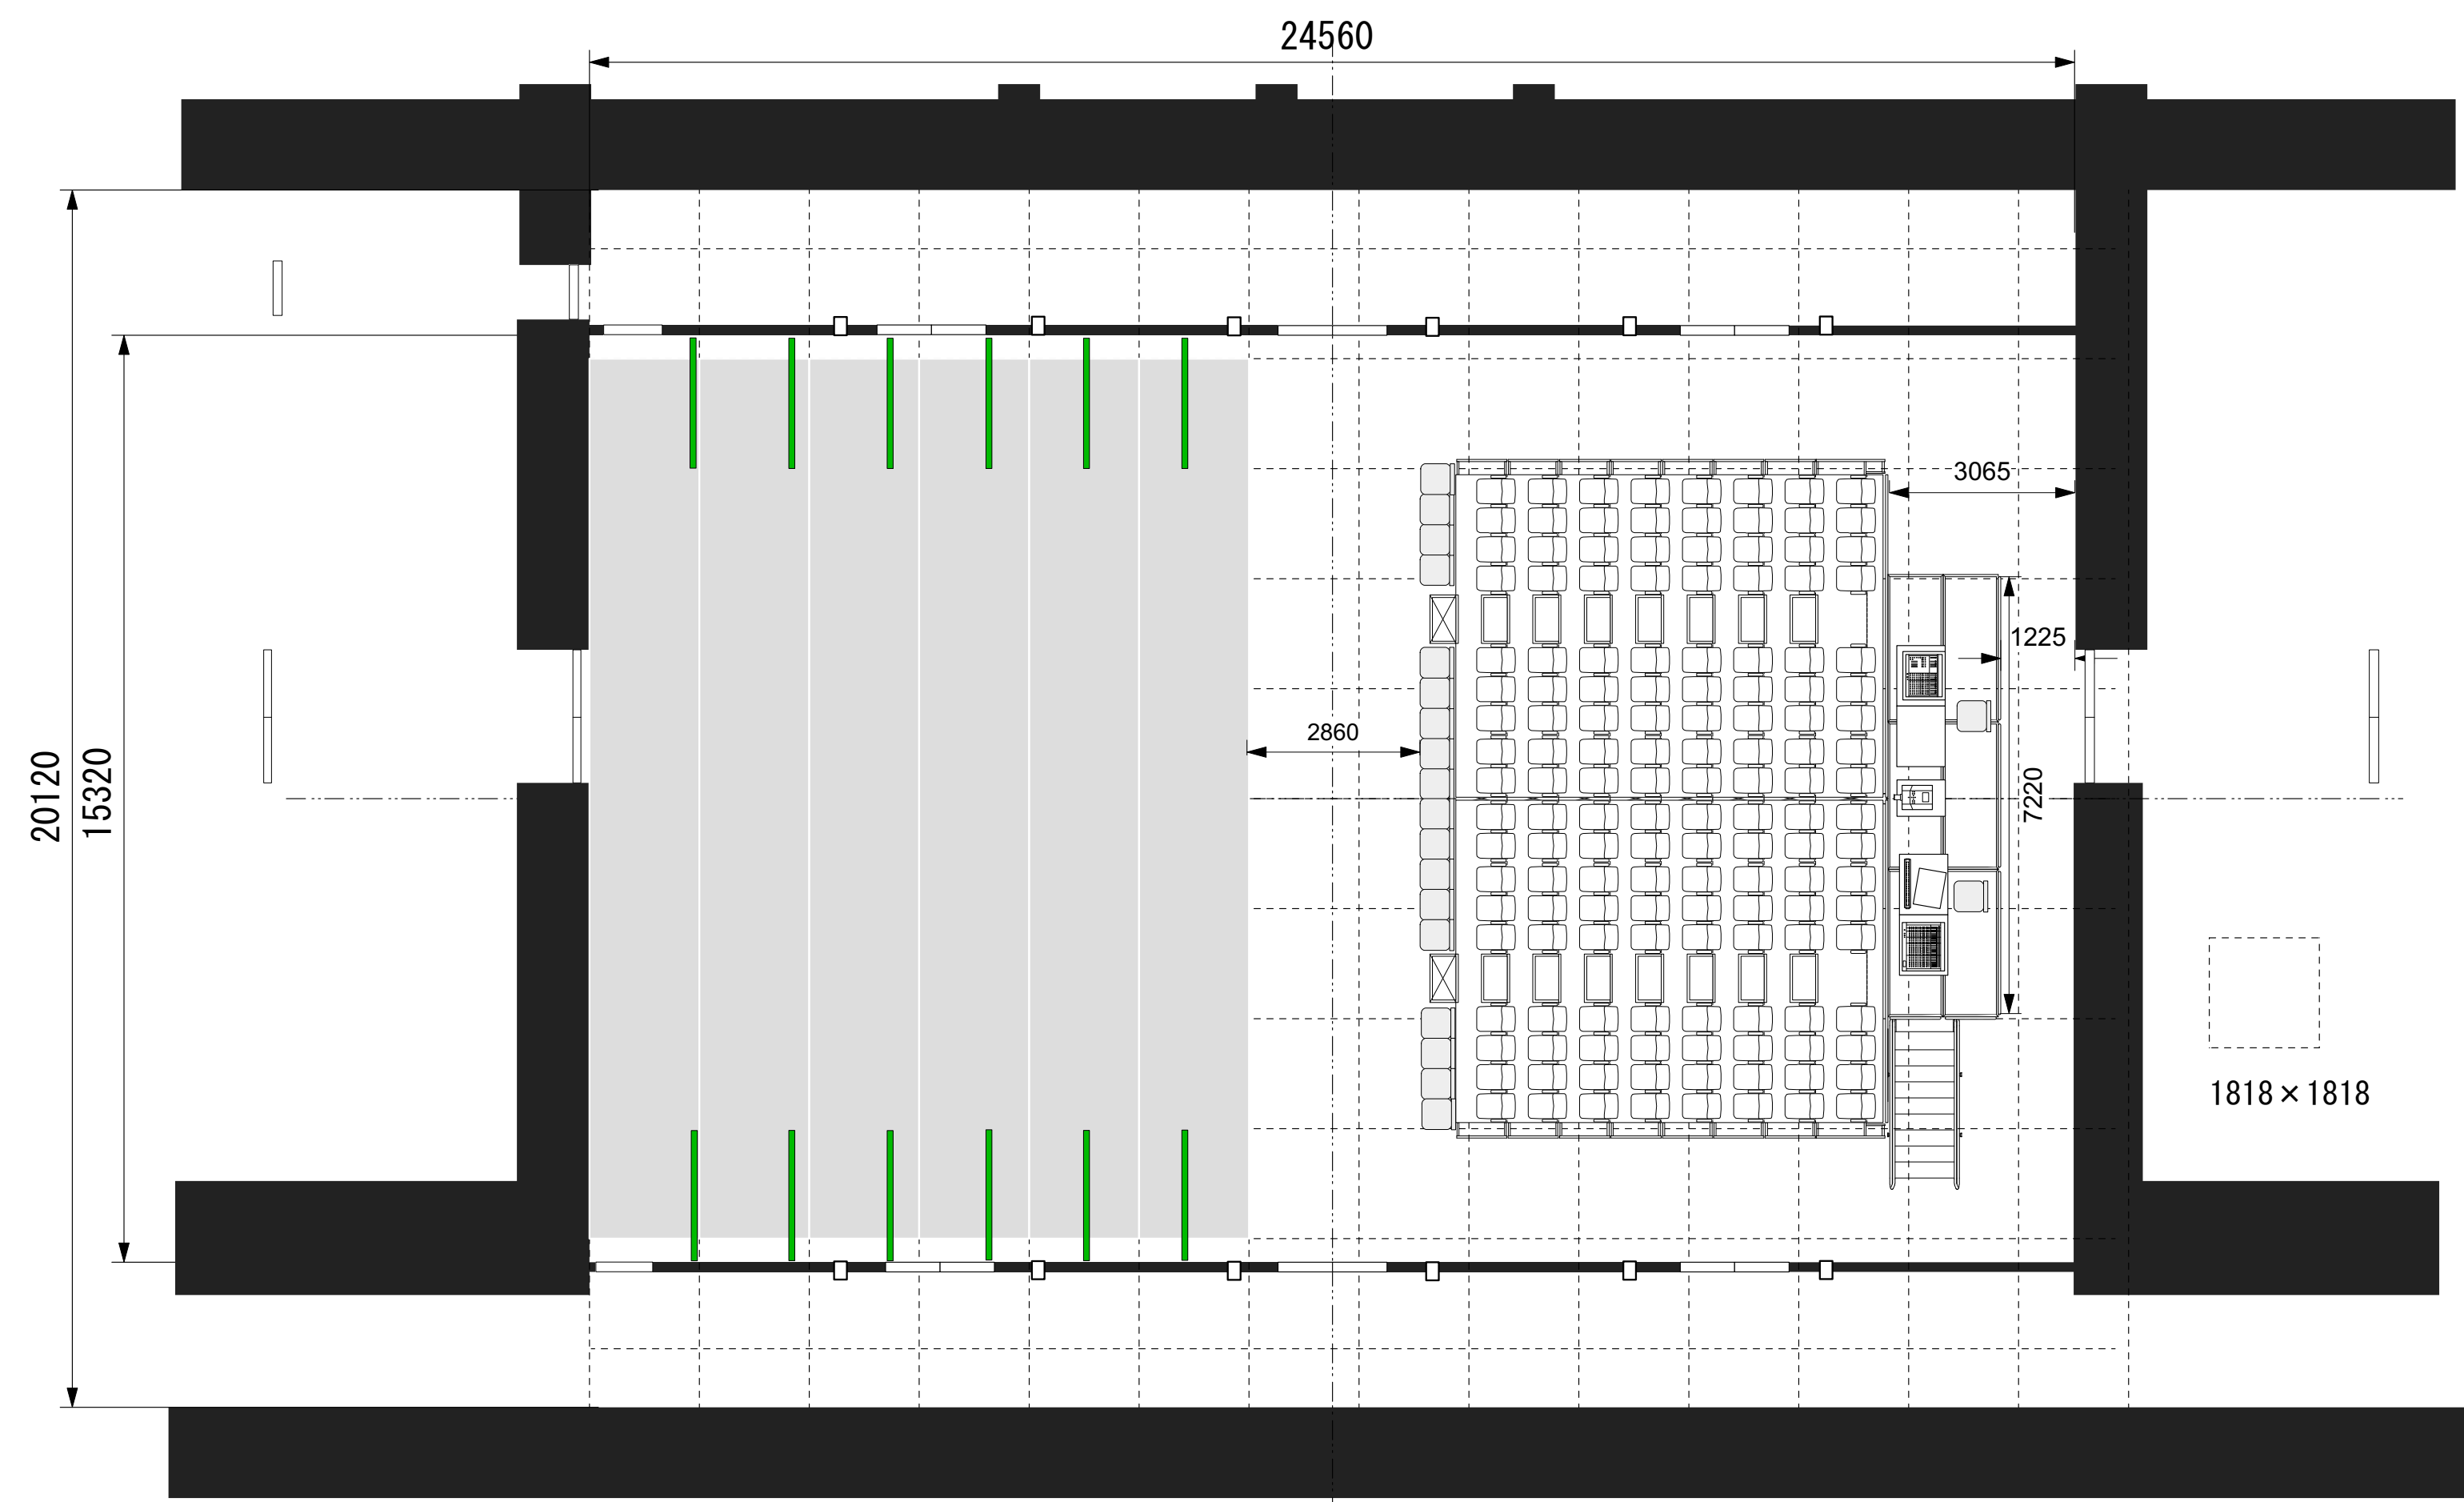

24560

20120
15320

INTRE

INTRE

1818 × 1818

ライブ・コンサート / 378席

24560

20120
15320

Screen

1818 × 1818

会議・発表会 / 230席

ダンス(客席雛壇有) / 162席

ステージ・客席雑壇有 298席