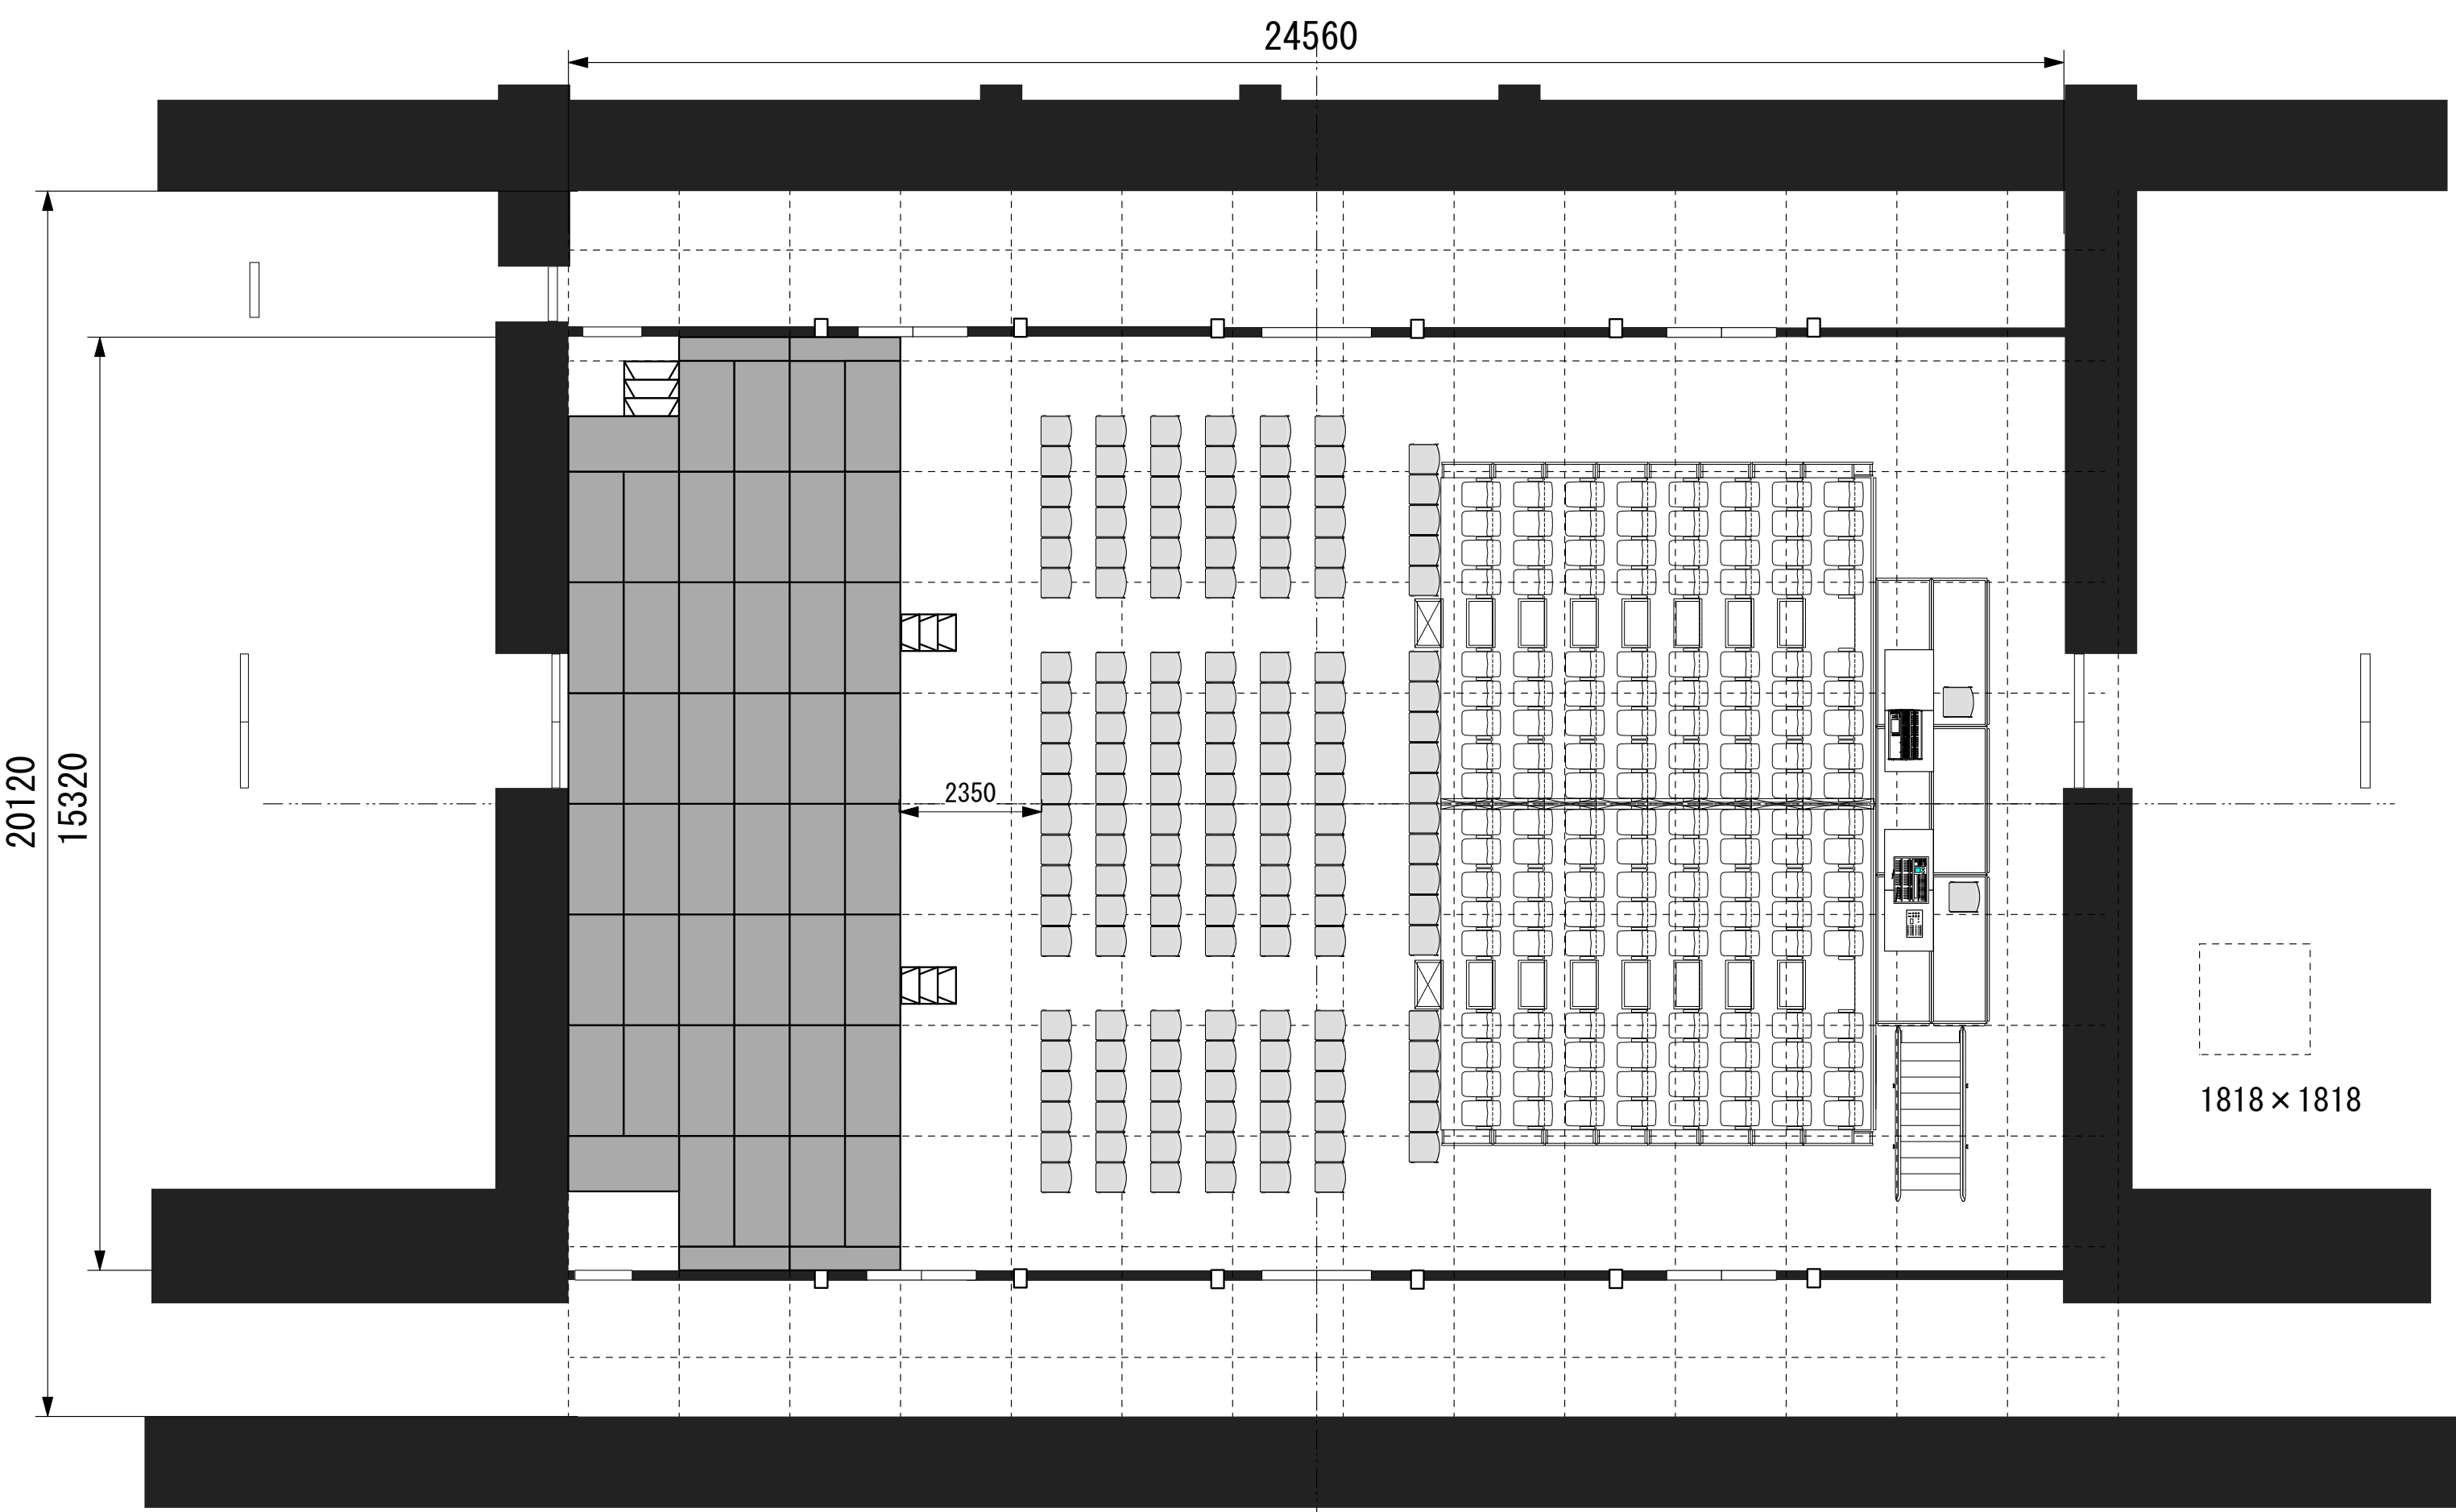

24560

20120
15320

INTRE

INTRE

1818 × 1818

ライブ・コンサート / 378席

24560

20120
15320

Screen

1818 × 1818

会議・発表会 / 230席

ダンス(客席雛壇有) / 162席

ステージ・客席雑壇有 298席