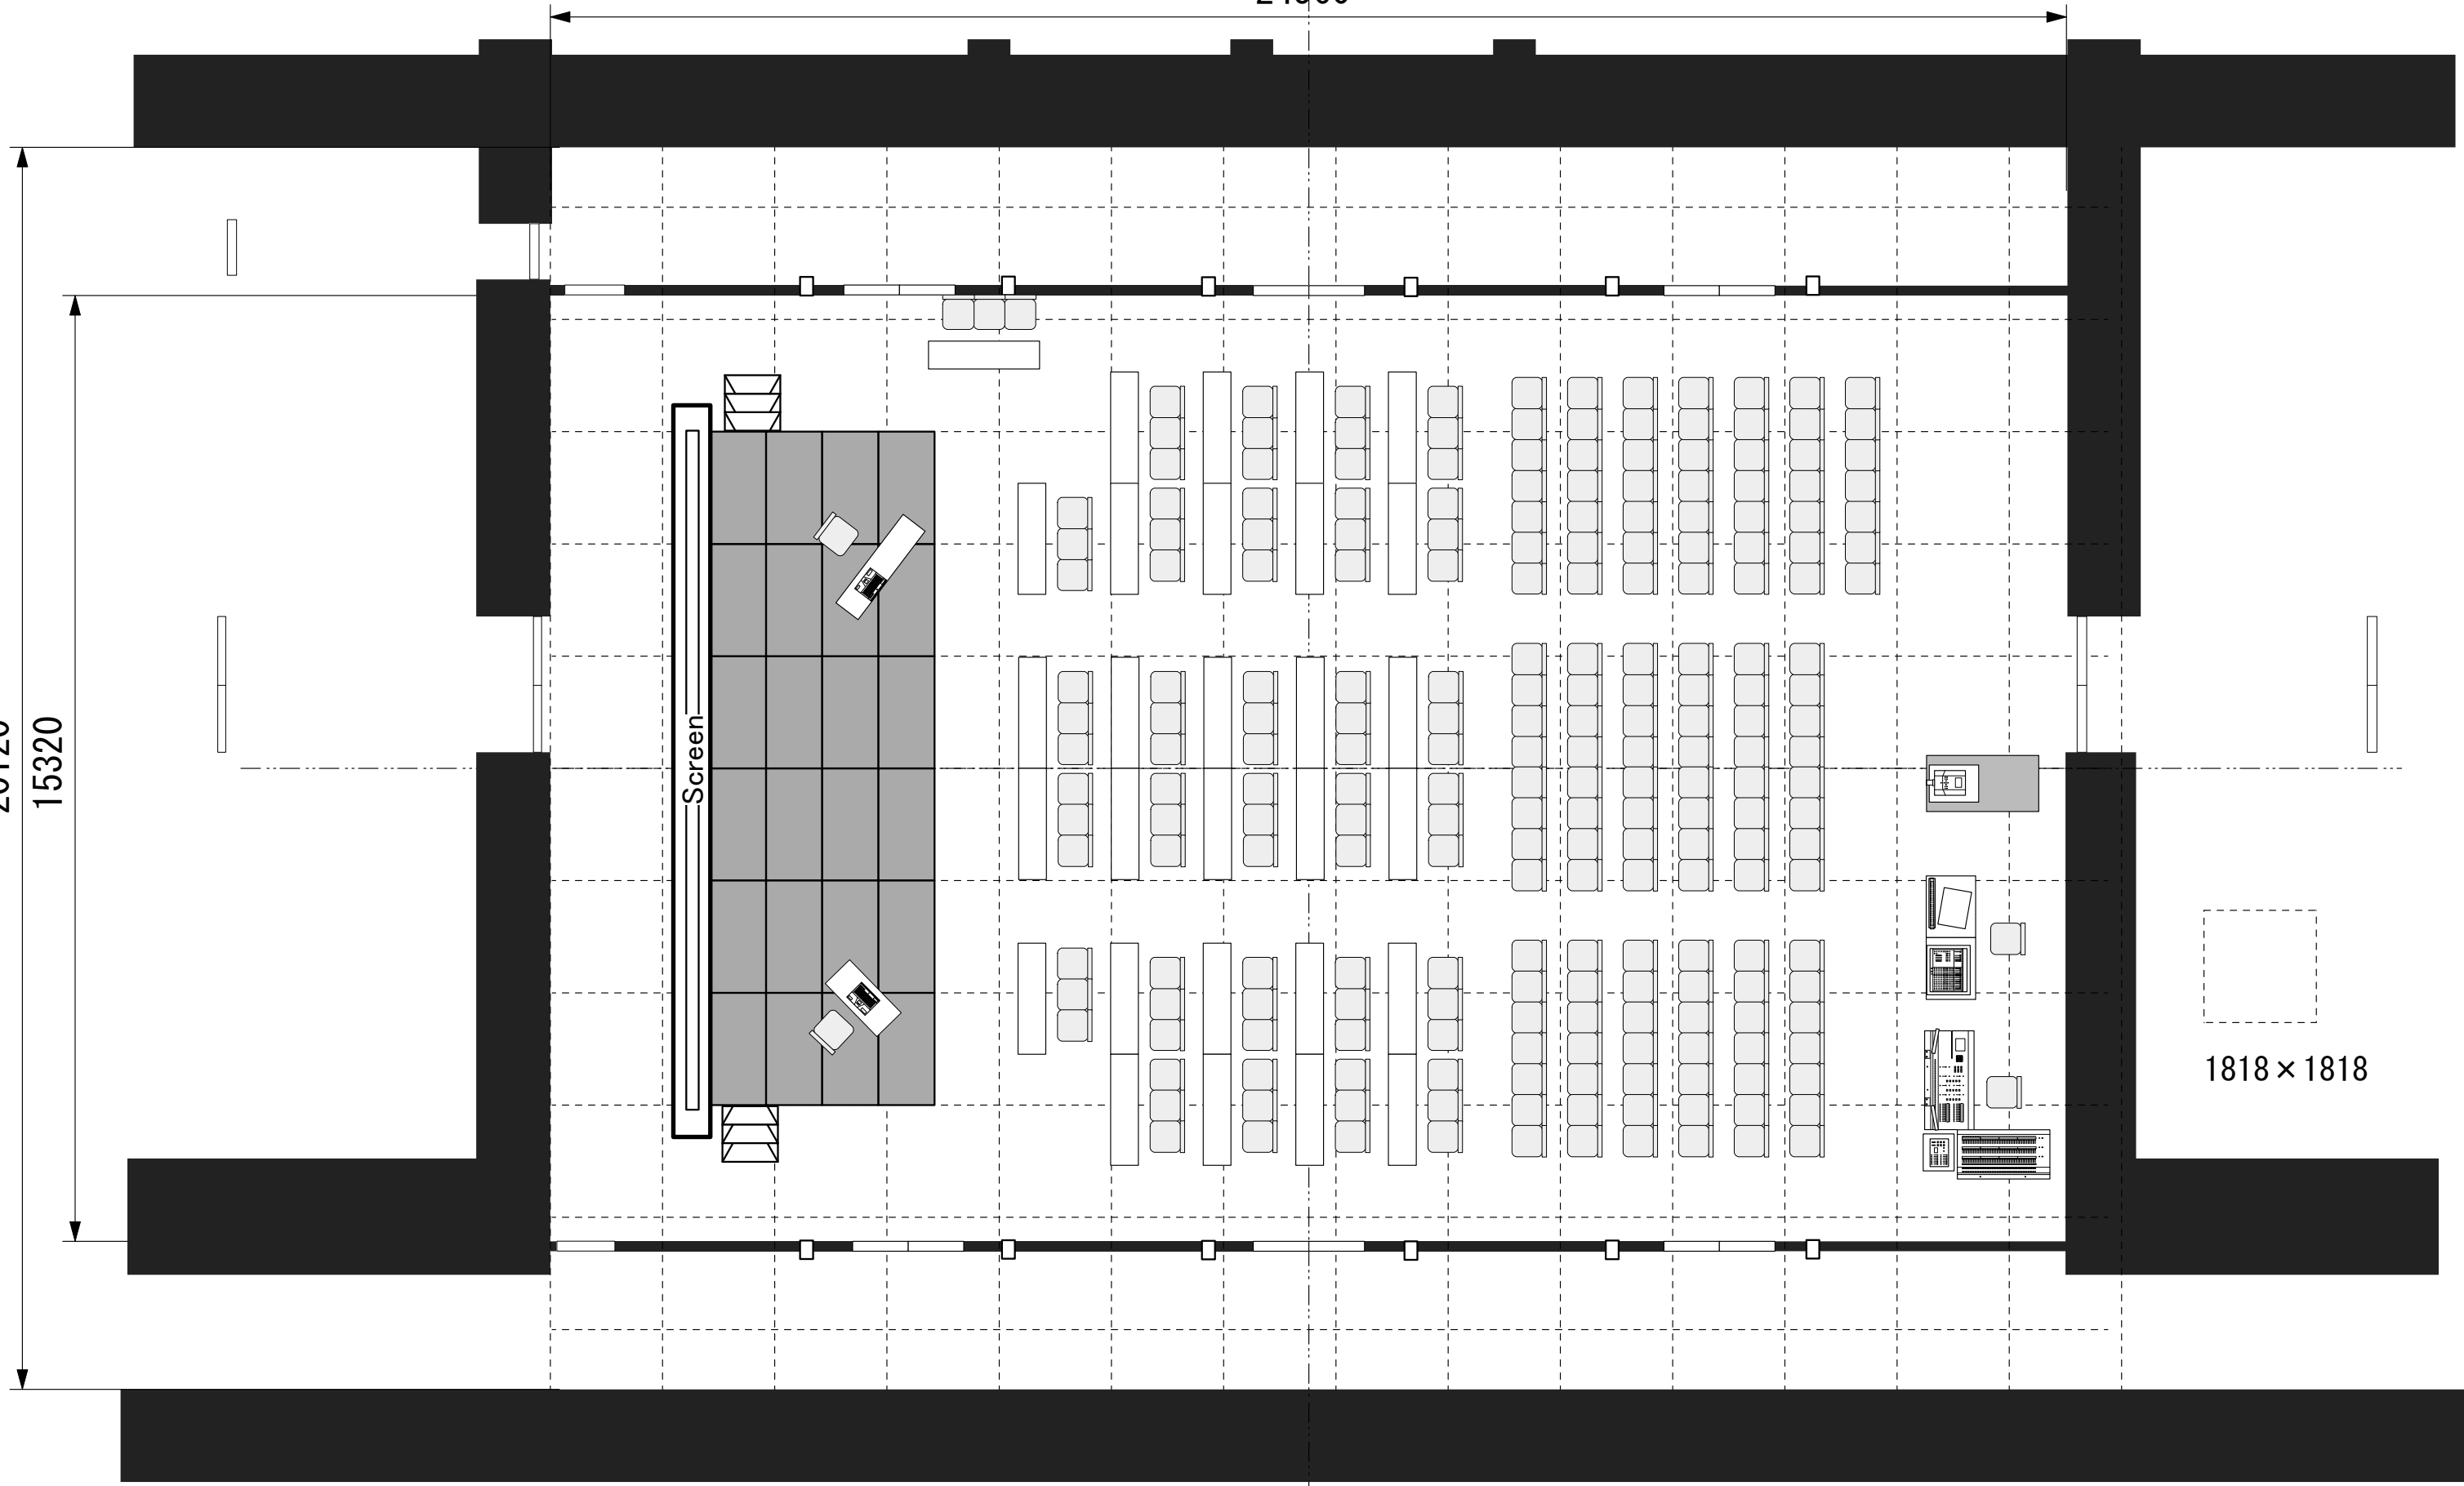

24560

20120
15320

INTRE

INTRE

1818 × 1818

ライブ・コンサート / 378席

24560

20120
15320

Screen

1818 × 1818

会議・発表会 / 230席

ダンス(客席雛壇有) / 162席

ステージ・客席雑壇有 298席