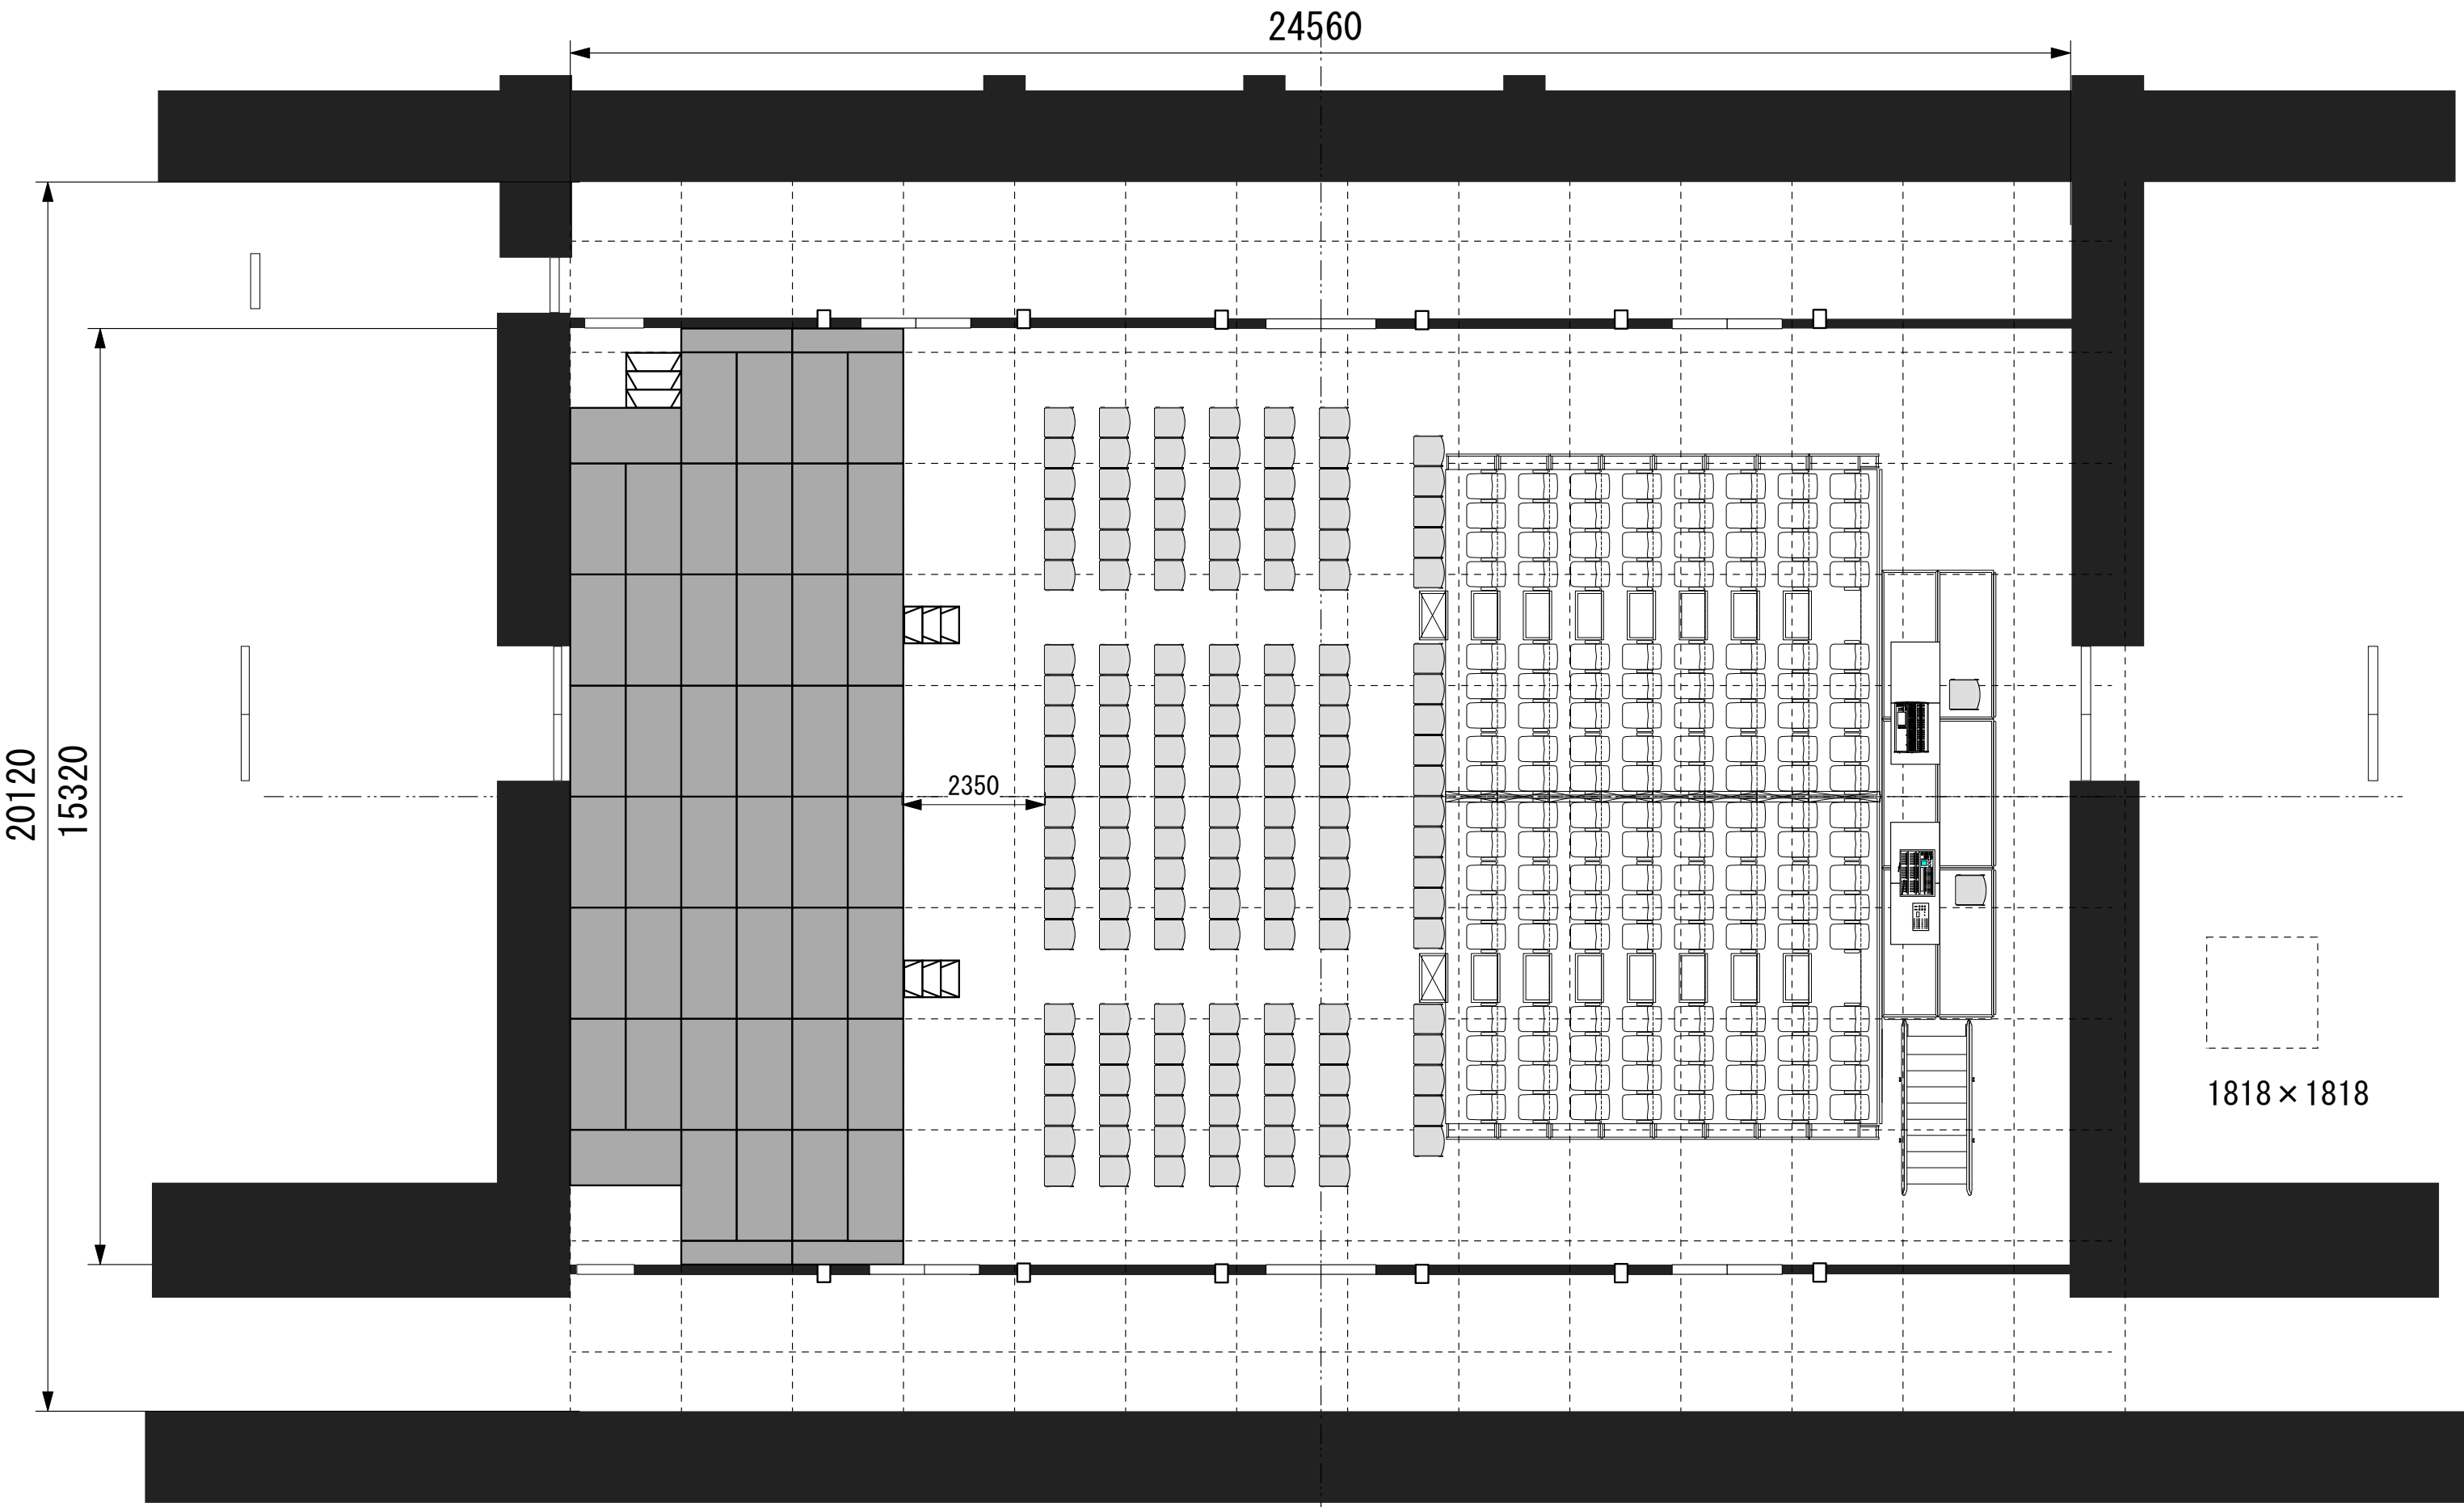

24560

20120
15320

INTRE

INTRE

1818 × 1818

ライブ・コンサート / 378席

24560

20120
15320

Screen

1818 × 1818

会議・発表会 / 230席

ダンス(客席雛壇有) / 162席

ステージ・客席雑壇有 298席

24560

+700
+350

11300

アクティンゲリア

7272

+350
+700

1818 × 1818

客席3面/246席

20120
15320