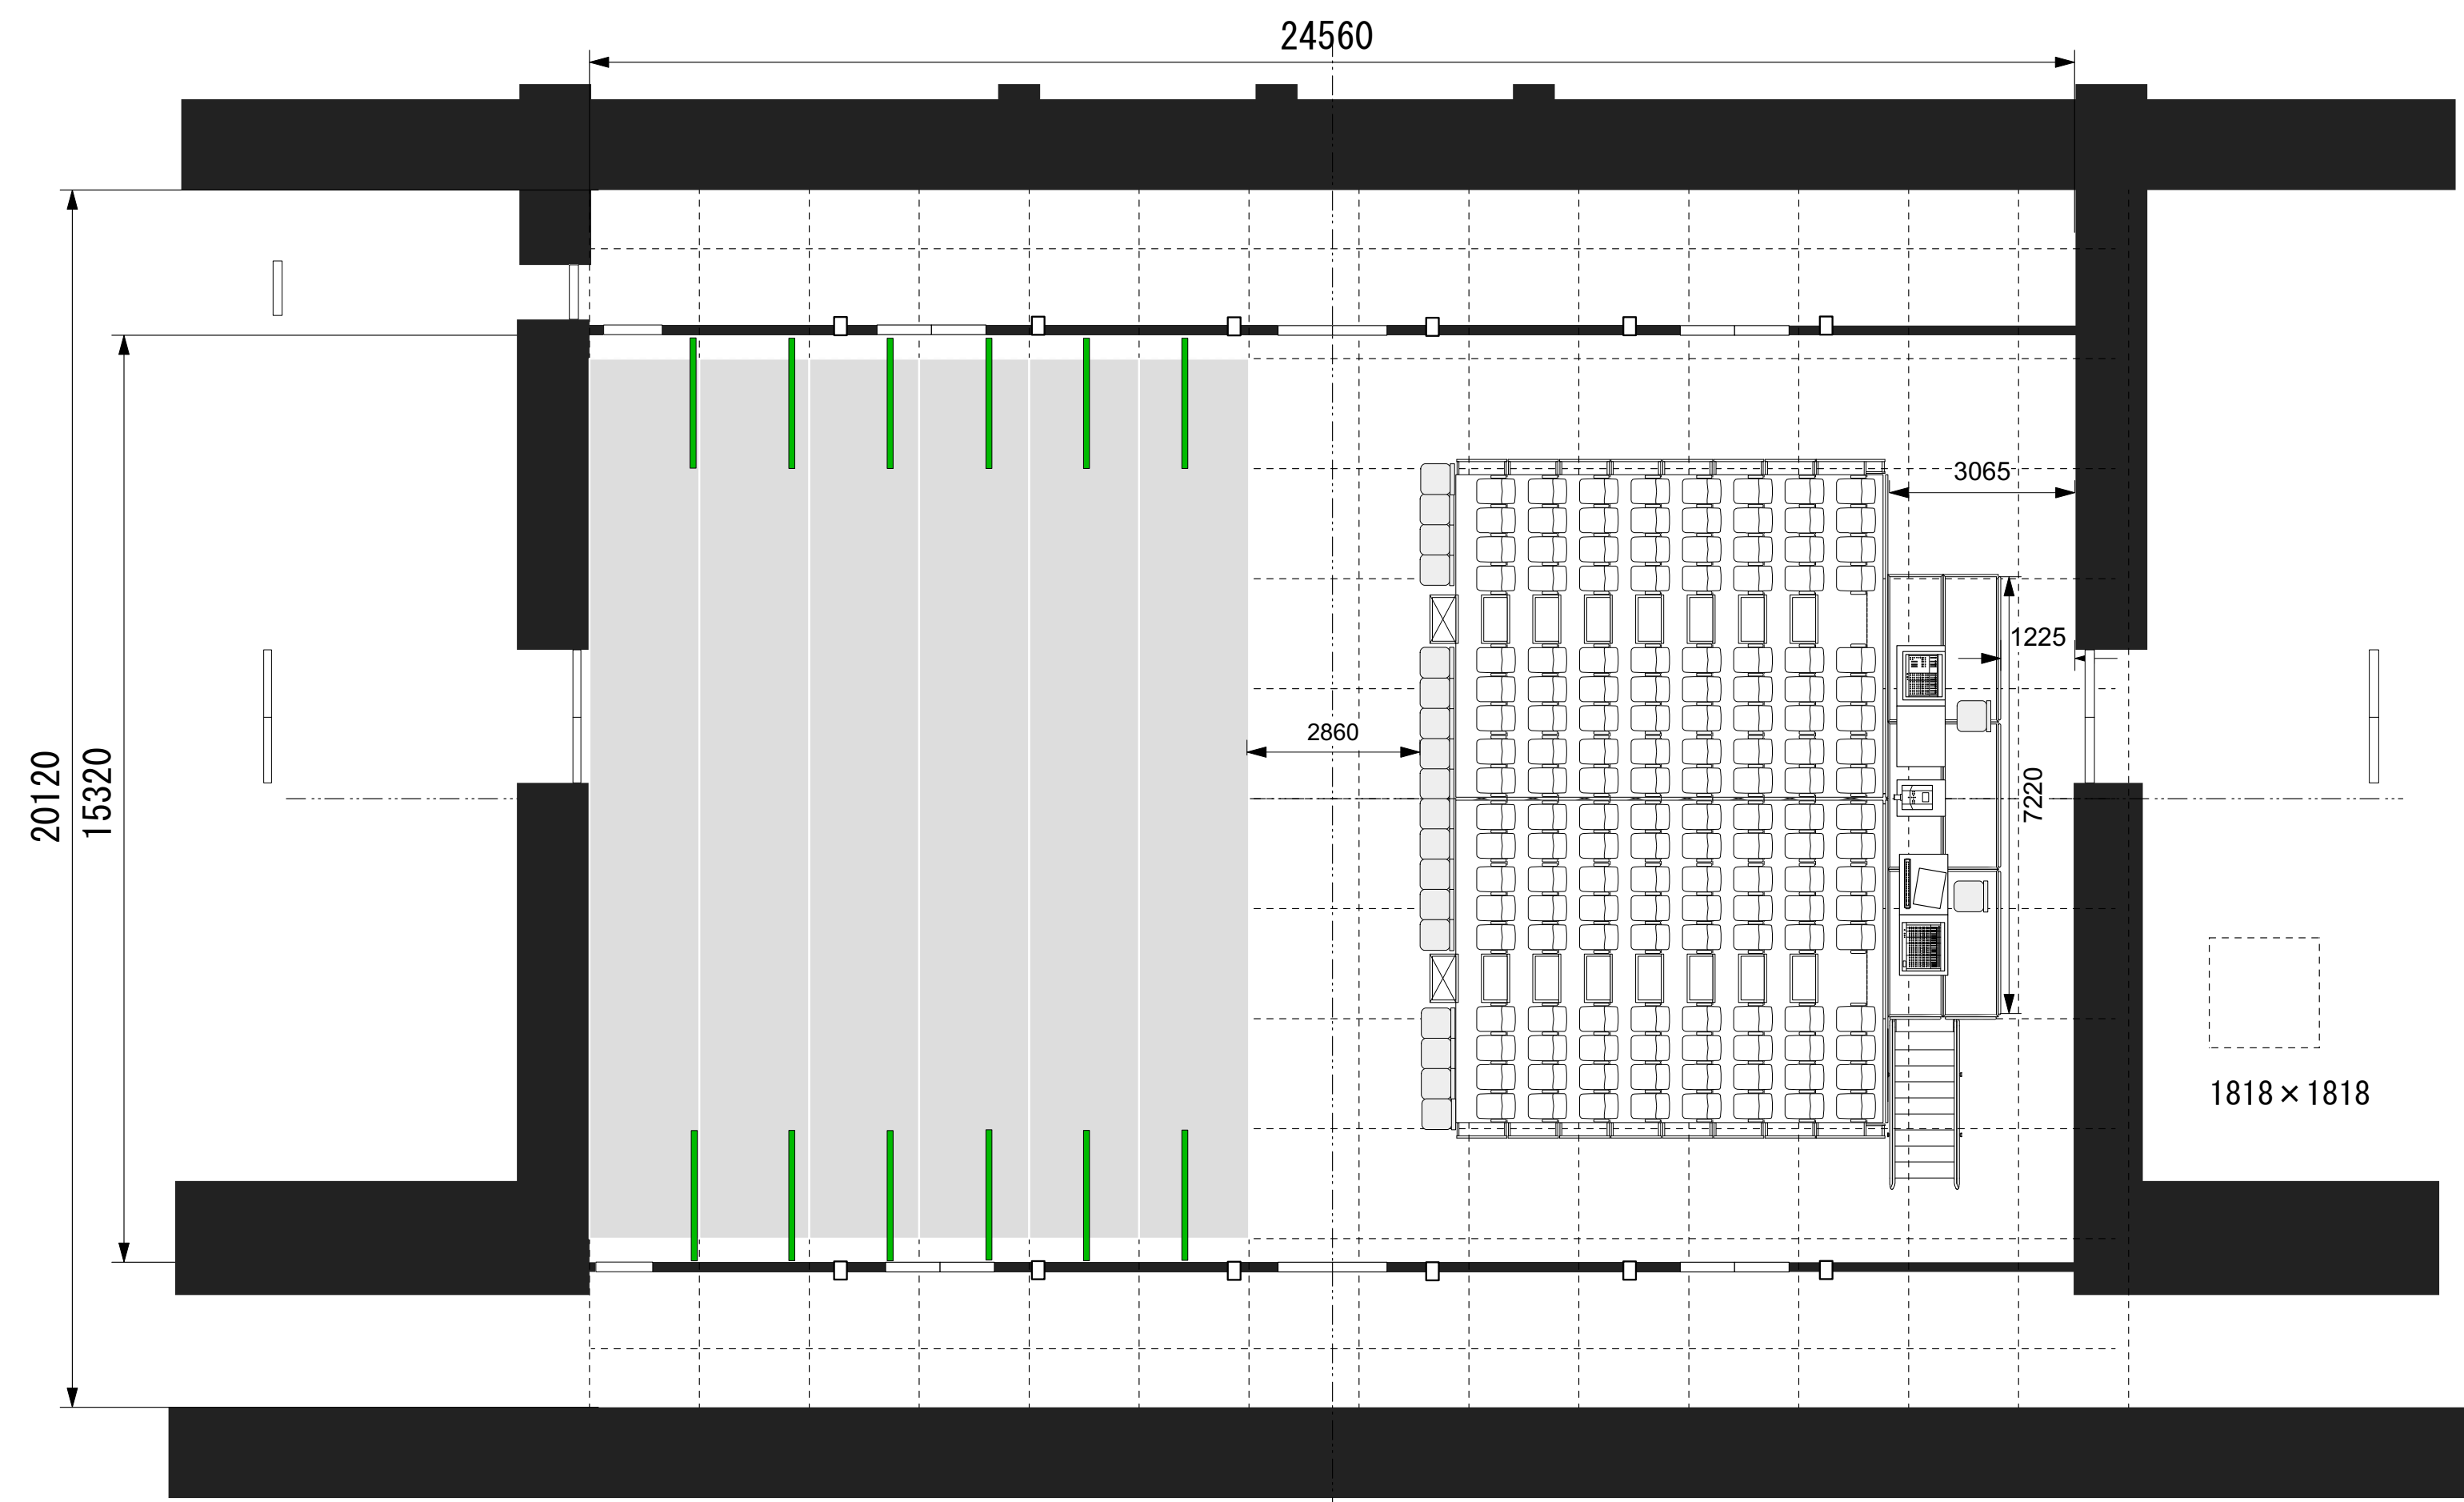

24560

20120
15320

INTRE

INTRE

1818 × 1818

ライブ・コンサート / 378席

24560

20120
15320

Screen

1818 × 1818

会議・発表会 / 230席

ダンス(客席雛壇有) / 162席

ステージ・客席雑壇有 298席

24560

+700
+350

11300

アクティンゲリア

7272

+350
+700

1818 × 1818

客席3面/246席

20120
15320