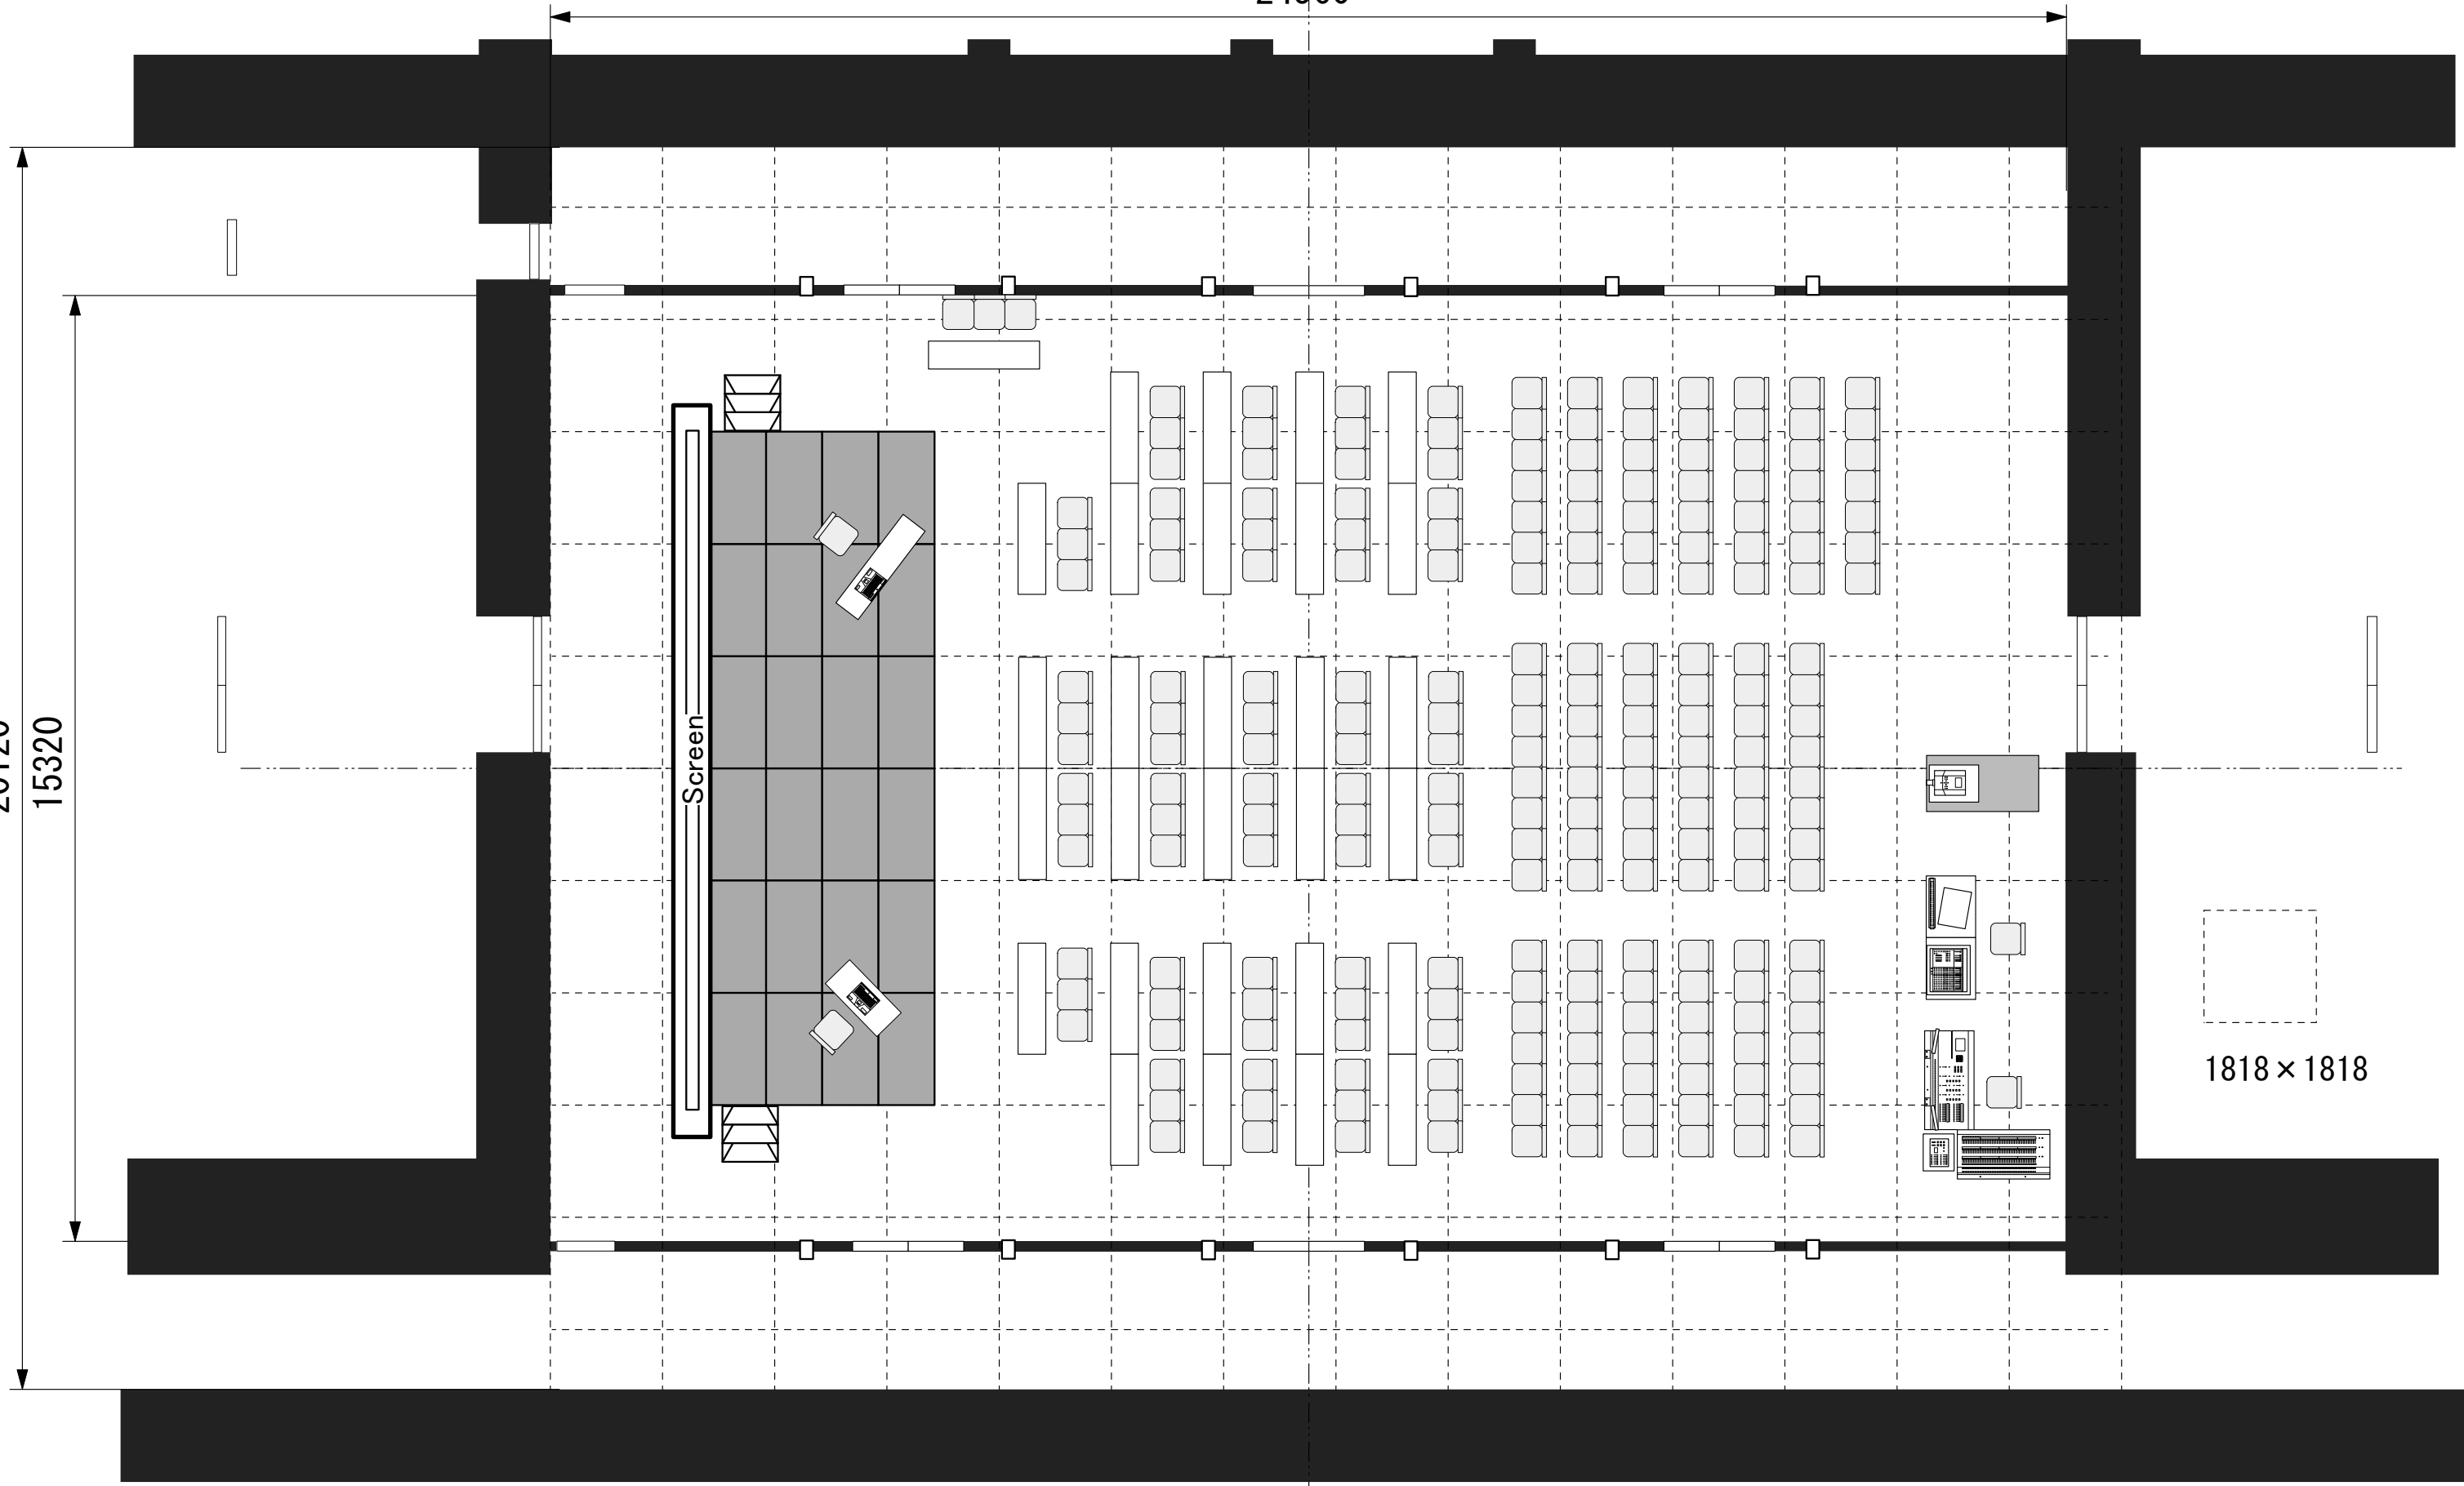

24560

20120
15320

INTRE

INTRE

1818 × 1818

ライブ・コンサート / 378席

24560

20120
15320

Screen

1818 × 1818

会議・発表会 / 230席

ダンス(客席雛壇有) / 162席

ステージ・客席雑壇有 298席

24560

+700
+350

11300

アクティンゲリア

7272

+350
+700

1818 × 1818

客席3面/246席

20120
15320